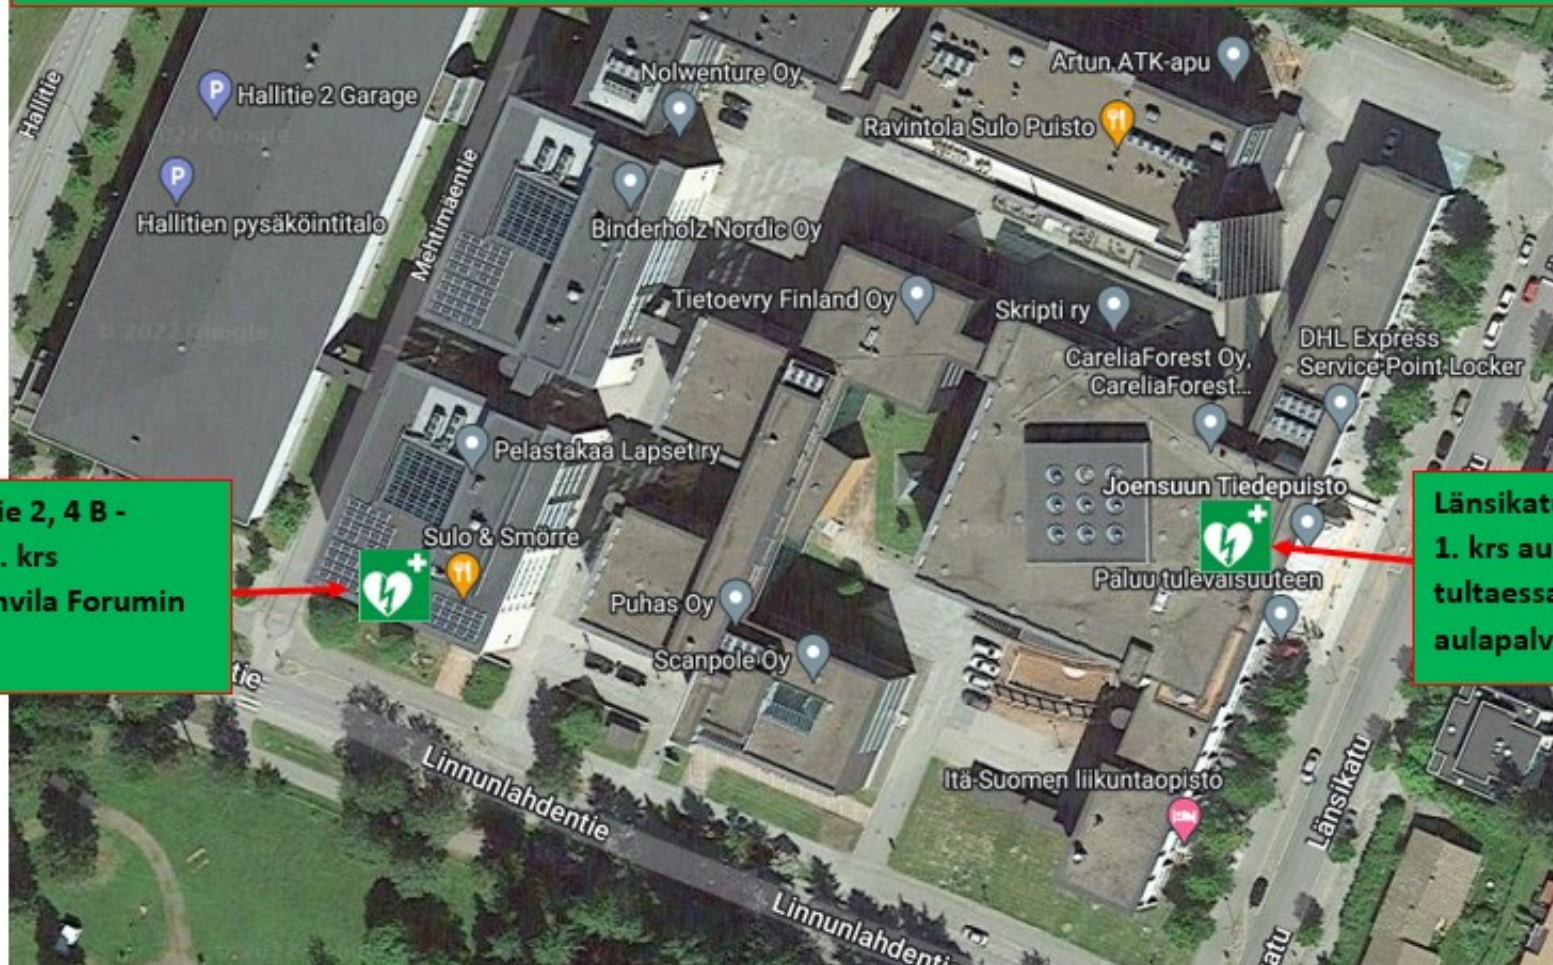

BUSINESS JOENSUU SYDÄNISKUREIDEN (DEFIBRILLAATTORI) PAIKAT

Lähimmät sydäniskurit löydät sivustolta <https://defi.fi>

Linnunlahdentie 2, 4 B -
rakennuksen 1. krs
aulatilassa, kahvila Forumin
vieressä

Länsikatu 15, 1 -rakennuksen
1. krs aulatilassa, ulko-ovesta
tullessa oikealla,
aulapalvelun vieressä