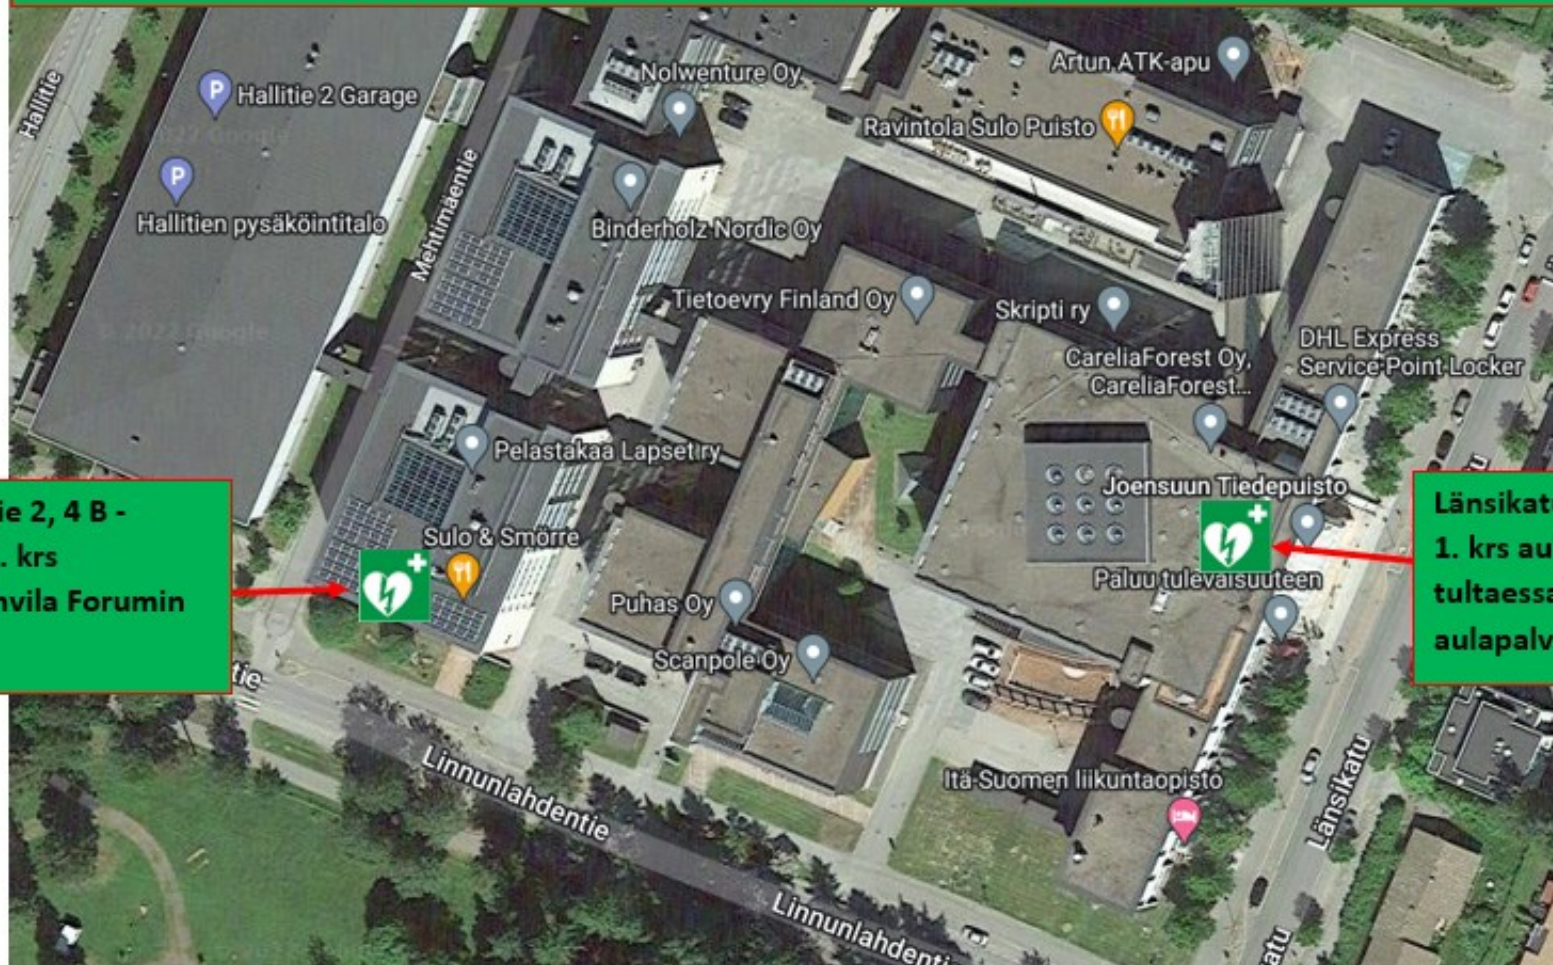

## BUSINESS JOENSUU SYDÄNISKUREIDEN (DEFIBRILLAATTORI) PAIKAT

Lähimmät sydäniskurit löydät sivustolta <https://defi.fi>

Linnunlahdentie 2, 4 B -  
rakennuksen 1. krs  
aulatilassa, kahvila Forumin  
vieressä

Länsikatu 15, 1 -rakennuksen  
1. krs aulatilassa, ulko-ovesta  
tullessa oikealla,  
aulapalvelun vieressä